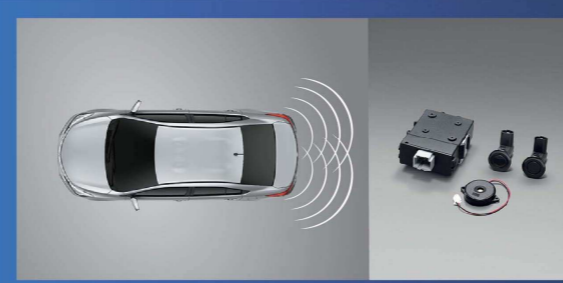

VIOS

GENUINE Accessories

EXTERIOR

คิ้วโครเมียมตกแต่งด้านข้าง
Side Chrome Moulding

แผงบังแดดข้าง
Side Visor

แบบลายโตโยต้า
กรอบป้ายทะเบียน (แบบลายโตโยต้า)
License Plate Frame (Toyota Styling)

แบบขอบโค้ง
กรอบป้ายทะเบียนสเตนเลส (แบบขอบโค้ง)
License Plate Frame (Curved Edge)

ชุดไฟตัดหมอก แอลอีดี LED Fog Lamp Set
(สำหรับรุ่น E, G, S กระทั่งหน้าจะเป็นสีตามตัวรถ)

ชุดไฟตัดหมอก แอลอีดี LED Fog Lamp Set
(สำหรับรุ่น J กระทั่งหน้าจะเป็นสีดำ)

ELECTRIC

สัญญาณเตือนการะยะท้ายรถ (สีดง, สีขาว, สีเงิน, สีเทา, สีดำ, สีน้ำตาล)
Back Sensor
(Red, Super White, Silver, Gray, Attitude Black, Quartz Brown)

เครื่องเล่นวีดีทัศน์พิกเชอแม็ท
พร้อมระบบนำทาง (หน้าจอ 7 นิ้ว)
DVD Infotainment AVN 7"

เครื่องเล่นวีดีทัศน์มาตรฐาน (หน้าจอ 6.8 นิ้ว)
DVD Basic AVX 6.8"

กล้องมองหลัง
Back Camera

ชุดสัญญาณแตร
Premium Horn

อุปกรณ์ตกแต่งแท้โตโยต้า เป็นอุปกรณ์ที่ได้รับการพัฒนาและออกแบบมาอย่างพิถีพิถัน เพื่อให้มีคุณภาพสูงสุด ปลอดภัย ทนทาน และเหมาะกับรูปลักษณ์ของรถยนต์ได้อย่างลงตัว ตามหลักของ **SQDR**