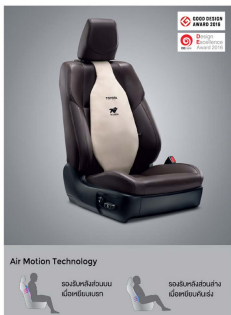

เปิด-ปิด เบากว่าเดิม

อุปกรณ์ช่วยผ่อนแรงเปิด-ปิดฝาท้ายกระบะ
PC3B2-0K001 1,500.-

รุ่นดับเบิล แค็บ 2.4G AT พรีเมียม 2 ล้อ 4 ประตู

INTERIOR

พรมปูพื้นรถยนต์ **TRD Sportivo**
AT PC210-0K04A 1,600.-
MT PC210-0K04B 1,600.-

สติกไฟพลาสติก **TRD Sportivo**
PC382-0K00Q 3,200.-

หัวเกียร์อัตโนมัติ **TRD Sportivo**
PC466-0K00D 1,400.-

หัวเกียร์ลายไม้
AT PC466-0K00A 700.-
6 MT PC466-0K003 800.-

UTILITY

พวงกุญแจรถกุญแจฉุกเฉิน
PC23A-F4001 950.-

เบาะรองหลังเพื่อสุขภาพ
สีฟ้า PC229-0K001 3,990.-
สีกรมท่า PC229-0K002 3,990.-

ชุดอุปกรณ์เติมลมยาง แบบดิจิทัล
PZ068-00002 1,700.-

อุปกรณ์เลือกยางอะไหล่
PC458-0K001 1,700.-

ชุดน็อตนิรภัย
PC456-0K001 1,900.-